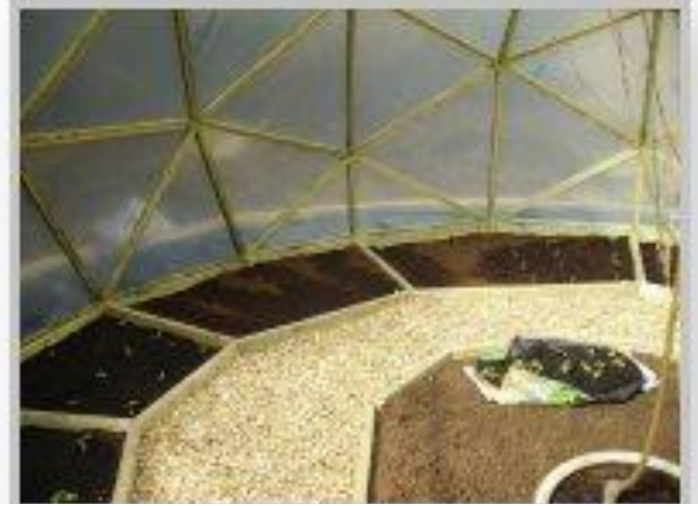

Koepel Kas

Om het hele jaar met groen te werken

Geo-Dome

Featured on **BBC2**

It's not easy being Green

A unique combination of seven features make the Growing Dome™ the most energy-efficient greenhouse on the market today!

Temperature activated vents

Photovoltaic solar panel

Thermal mass (water tank)

Solar ventilation fan

Insulated Door
(not shown)

Undersoil insulation installed horizontally

Undersoil heat pipes

De vijver wordt gevuld en voorzien van waterplantjes en worden twee goudvissen in uitgezet.