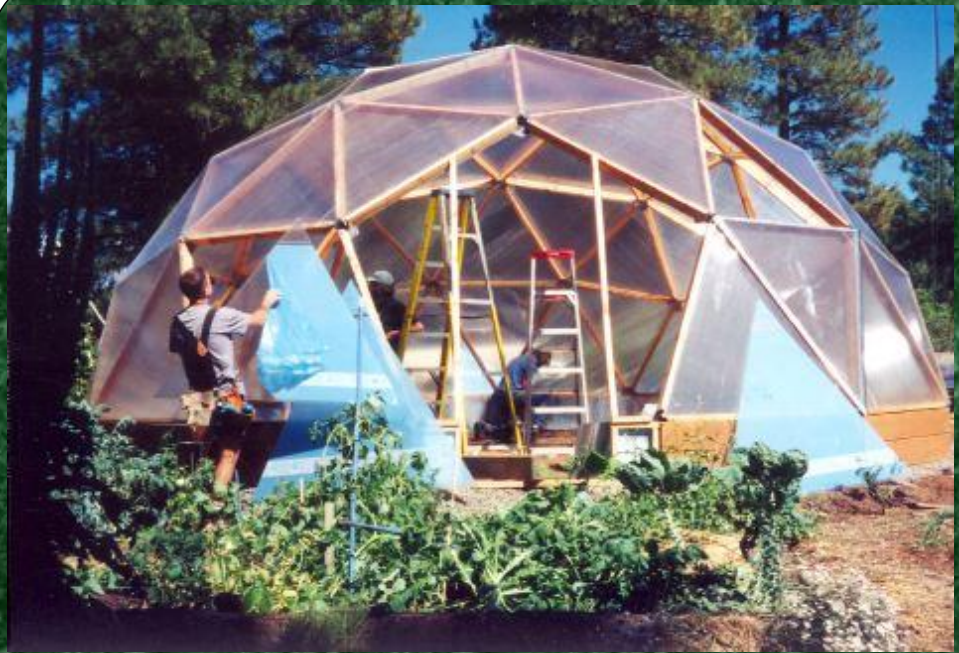

Koepel Kas

Om het hele jaar met groen te werken

Geo-Dome

Featured on **BBC2**

It's not easy being Green

A unique combination of seven features make the Growing Dome™ the most energy-efficient greenhouse on the market today!

Temperature activated vents

Photovoltaic solar panel

Thermal mass (water tank)

Solar ventilation fan

Insulated Door
(not shown)

Undersoil insulation installed horizontally

Undersoil heat pipes

De vijver wordt gevuld en voorzien van waterplantjes en worden twee goudvissen in uitgezet.