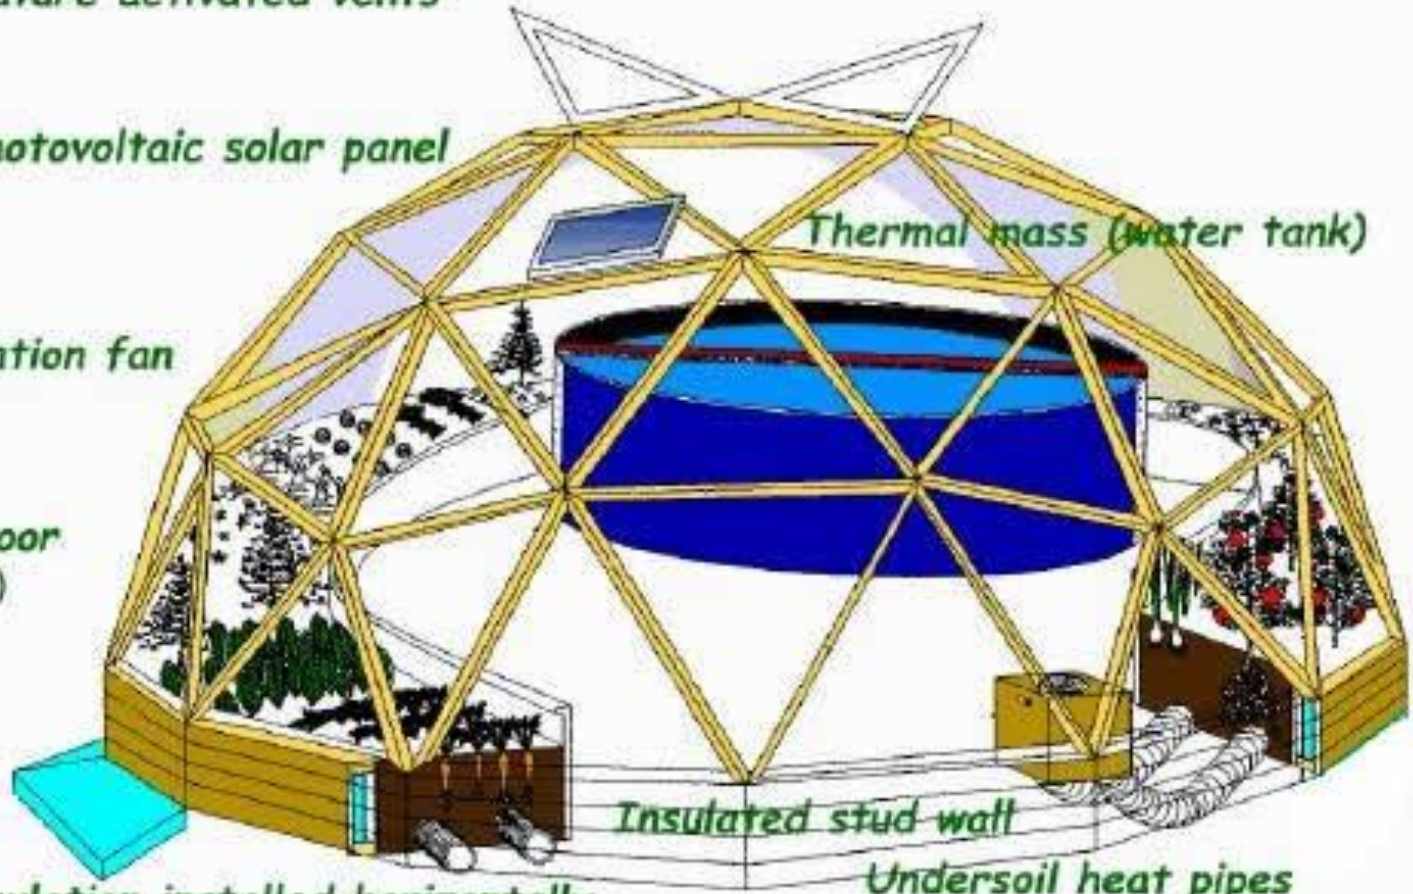

Koepel Kas

Om het hele jaar met groen te werken

Geo-Dome

Featured on **BBC2**

It's not easy being Green

A unique combination of seven features make the Growing Dome™ the most energy-efficient greenhouse on the market today!

Temperature activated vents

Photovoltaic solar panel

Thermal mass (water tank)

Solar ventilation fan

Insulated Door
(not shown)

Undersoil insulation installed horizontally

Undersoil heat pipes

De vijver wordt gevuld en voorzien van waterplantjes en worden twee goudvissen in uitgezet.